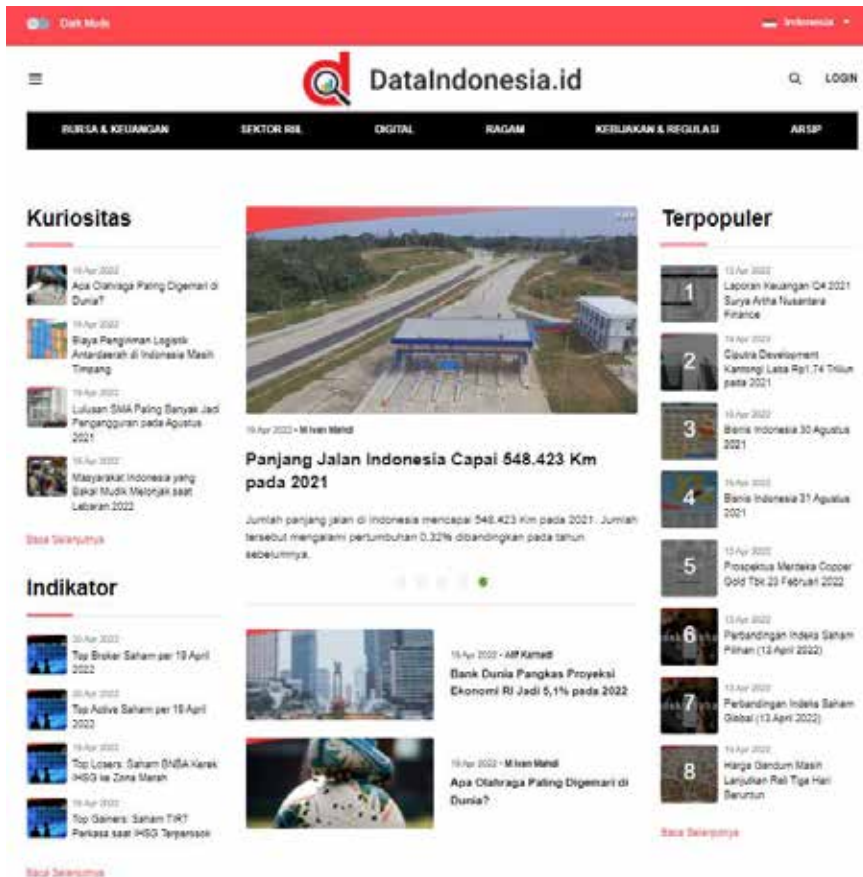

HEADLINE HOMEPAGE

Native Article Ads

Inventory	Desktop + Mobile (Rp)	
	Weekly	Monthly
Headline Homepage (Top Left)	12.000.000	36.000.000
Headline Homepage (Bottom Left)	10.000.000	30.000.000
Terpopuler	10.200.000	30.600.000
Kuriositas	8.500.000	25.500.000
Indikator	6.750.000	20.250.000

Native Ad Web Banner

Inventory	Desktop + Mobile (Rp)	
	Weekly	Monthly
Top Banner 970 x 90	9.000.000	27.000.000
Floating Bottom Banner 970 x 90	7.000.000	21.000.000
Medium Page Unit 300 x 250	3.500.000	10.500.000
Half Page Unit 300 x 600	7.000.000	21.000.000

Note: Medium Page Unit 2 slot