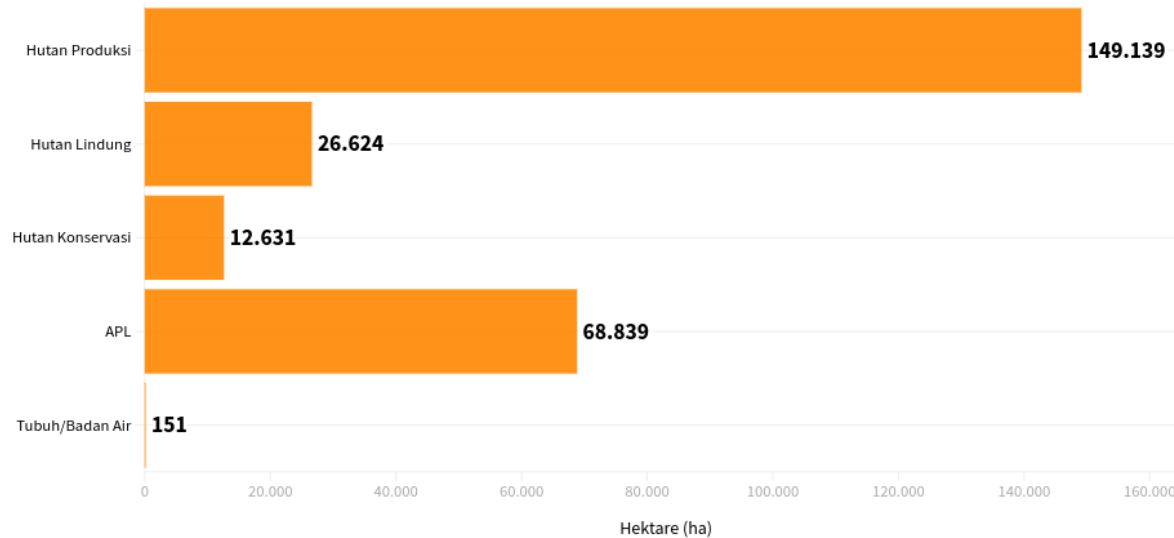

Tren Luas Area Rehabilitasi Mangrove di Indonesia (2020-2023)

Sumber: Kementerian Lingkungan Hidup dan Kehutanan (KLHK)

Provinsi dengan Deforestasi Terluas (2023)

Sumber: Auriga Nusantara

Deforestasi di Indonesia Berdasarkan Kawasan (2023)