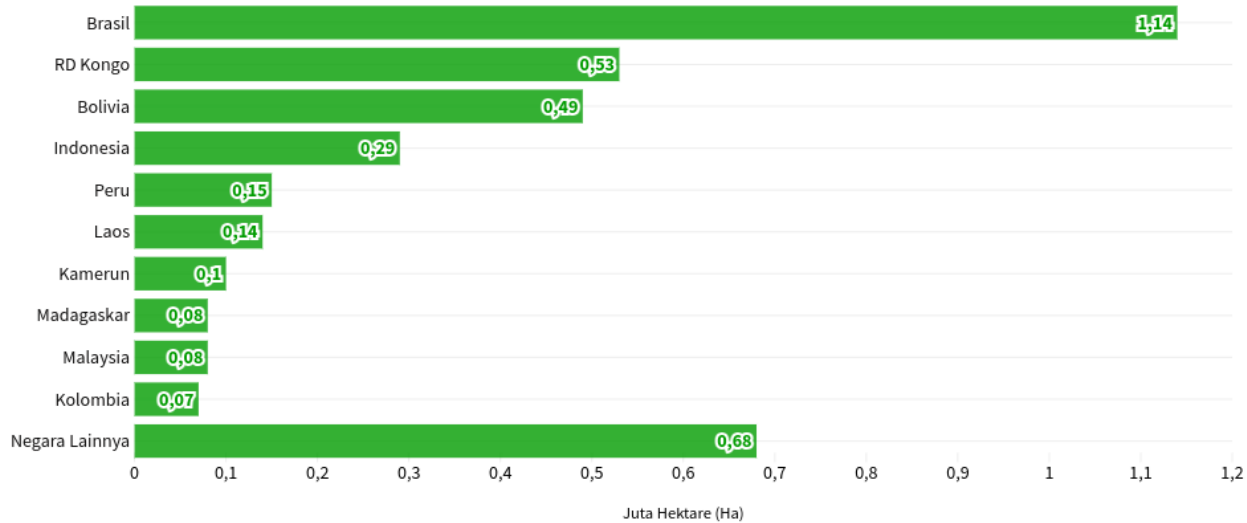

Negara dengan Kehilangan Hutan Primer Tropis Terluas (2023)

Sumber: World Resources Institute