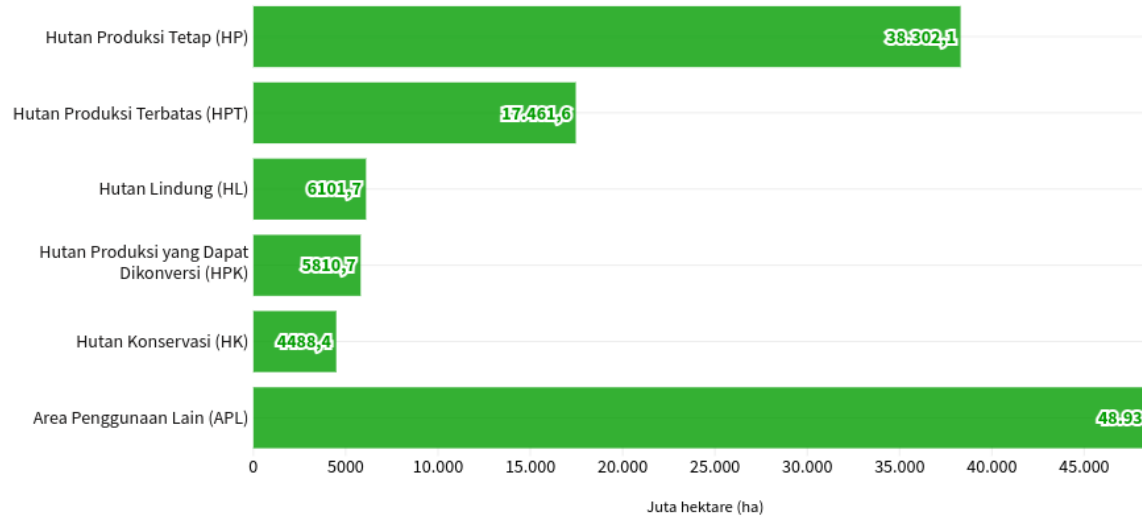

Luas Deforestasi di Indonesia Berdasarkan Area Hutan (2022-2023)

Sumber: Kementerian Lingkungan Hidup dan Kehutanan (KLHK)