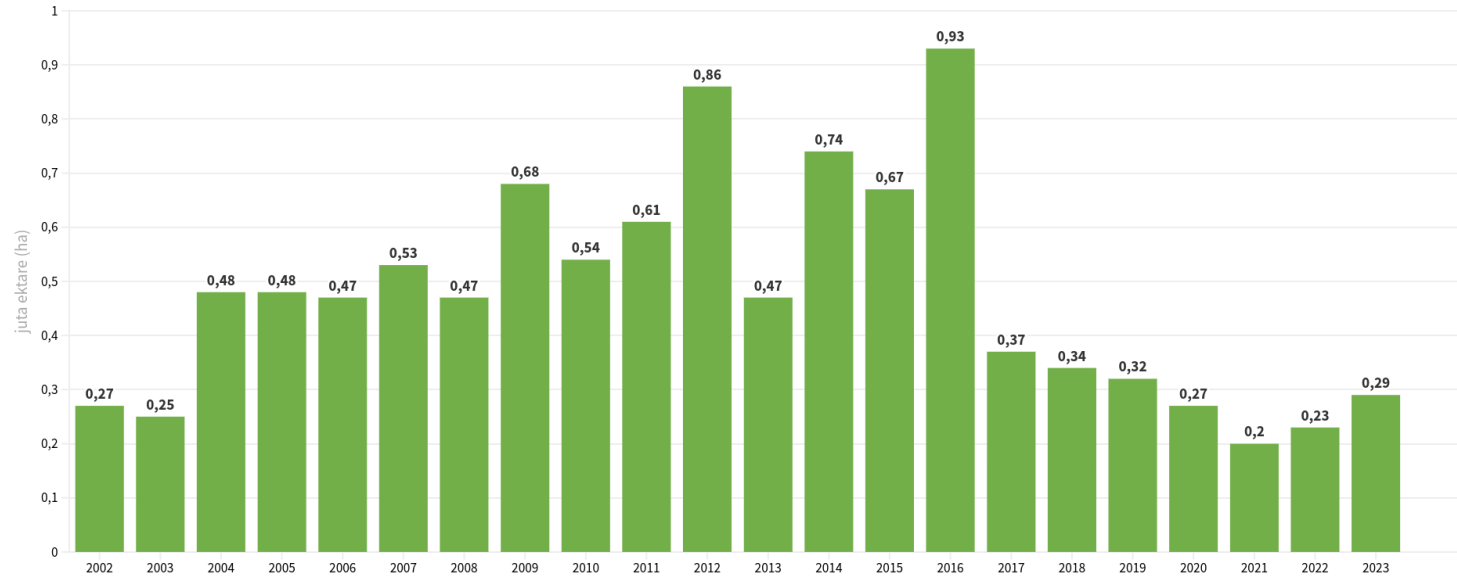

Luas Hutan Primer Tropis yang Hilang di Indonesia (2002-2023)

Sumber: World Resources Institute (WRI)