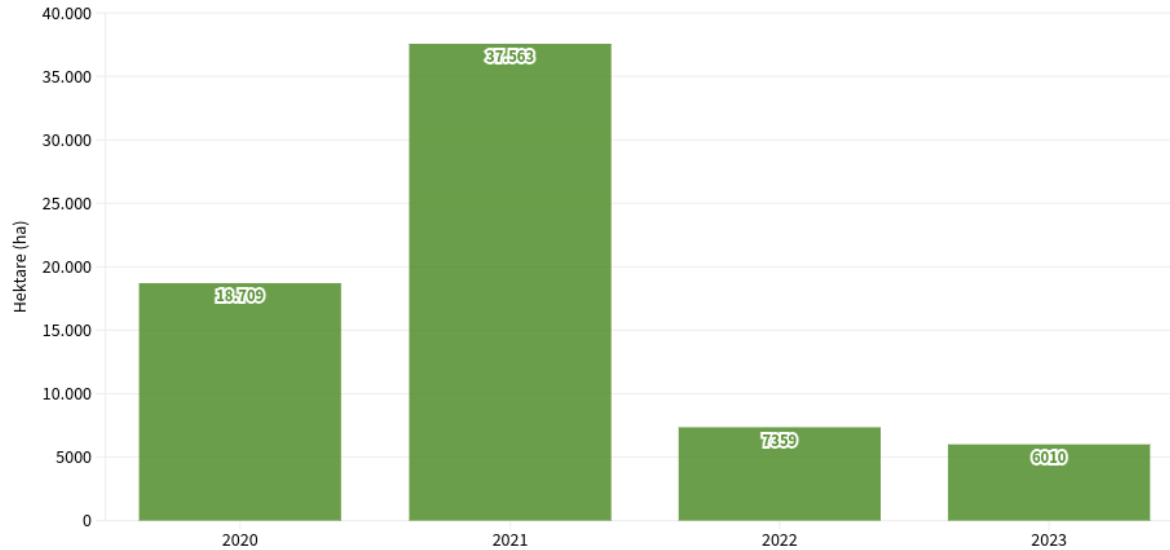

Tren Luas Area Rehabilitasi Mangrove di Indonesia (2020-2023)

Sumber: Kementerian Lingkungan Hidup dan Kehutanan (KLHK)