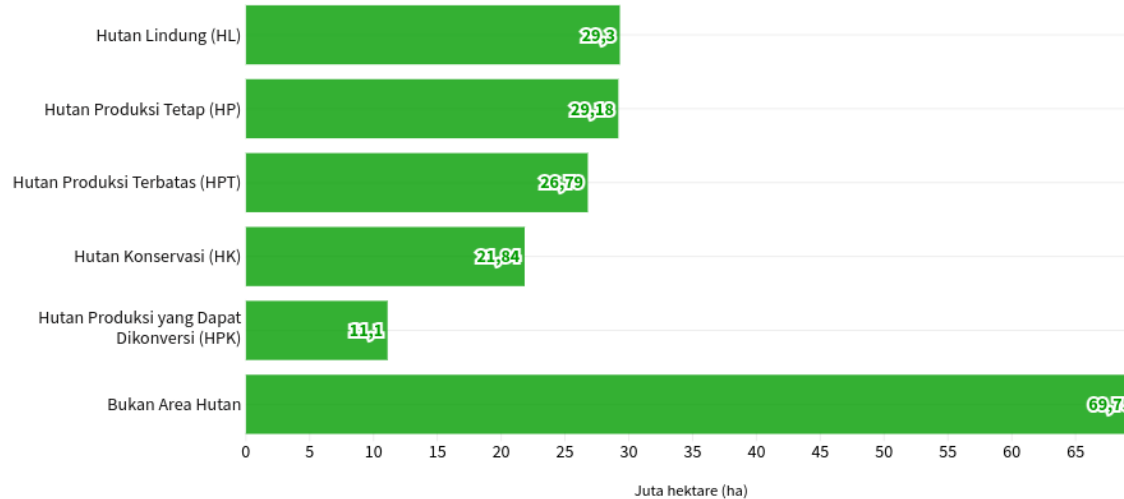

Luas Kawasan Hutan Indonesia Berdasarkan Fungsinya (2023)

Sumber: Kementerian Lingkungan Hidup dan Kehutanan (KLHK)