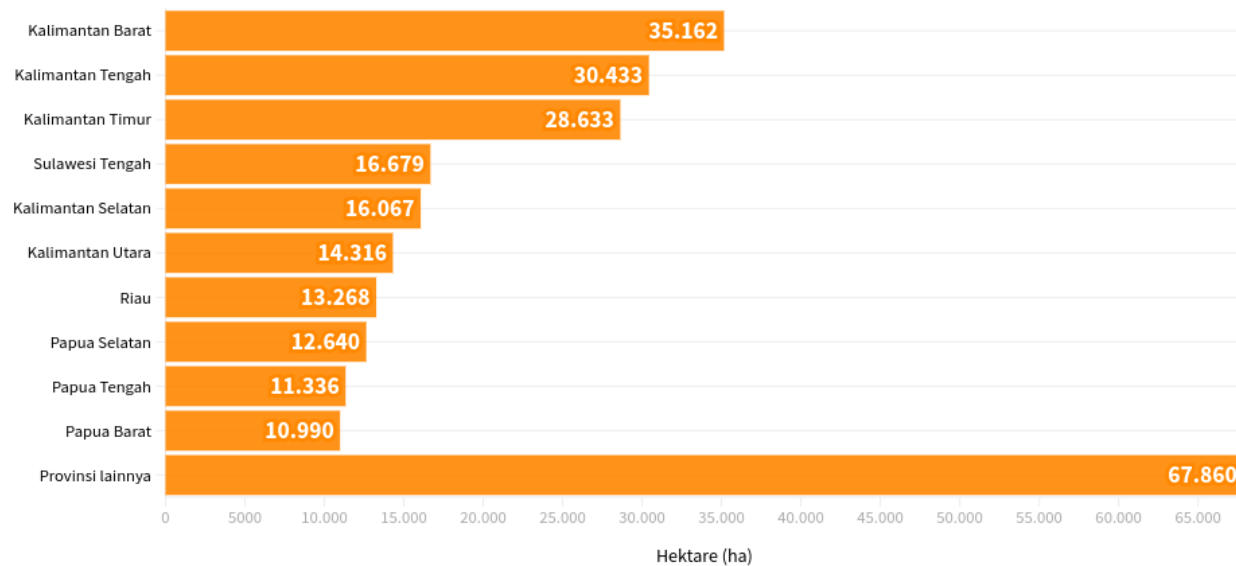

Provinsi dengan Deforestasi Terluas (2023)

Sumber: Auriga Nusantara