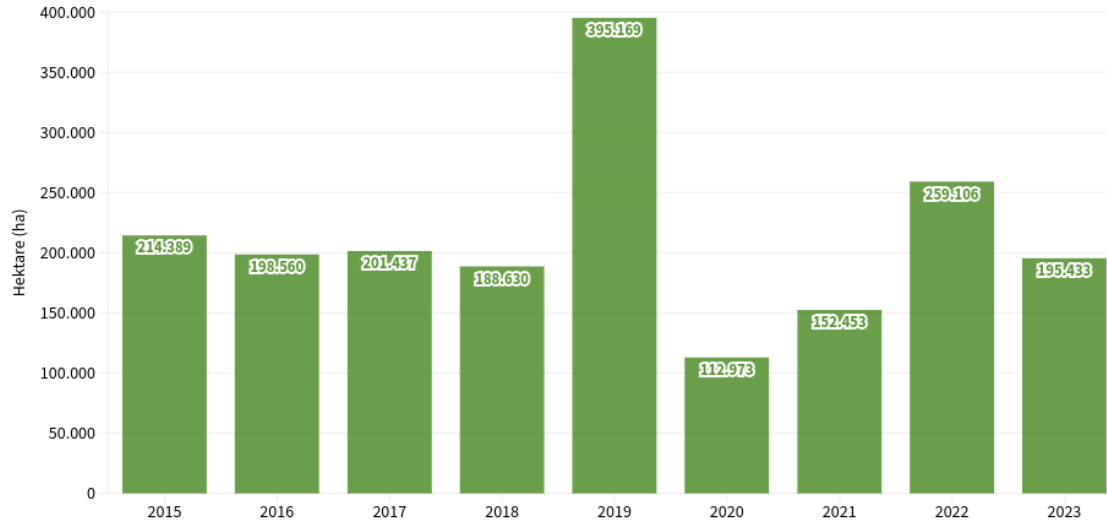

Tren Luas Hutan dan Lahan yang Dapat Direhabilitasi (2015-2023)

Sumber: Kementerian Lingkungan Hidup dan Kehutanan (KLHK)