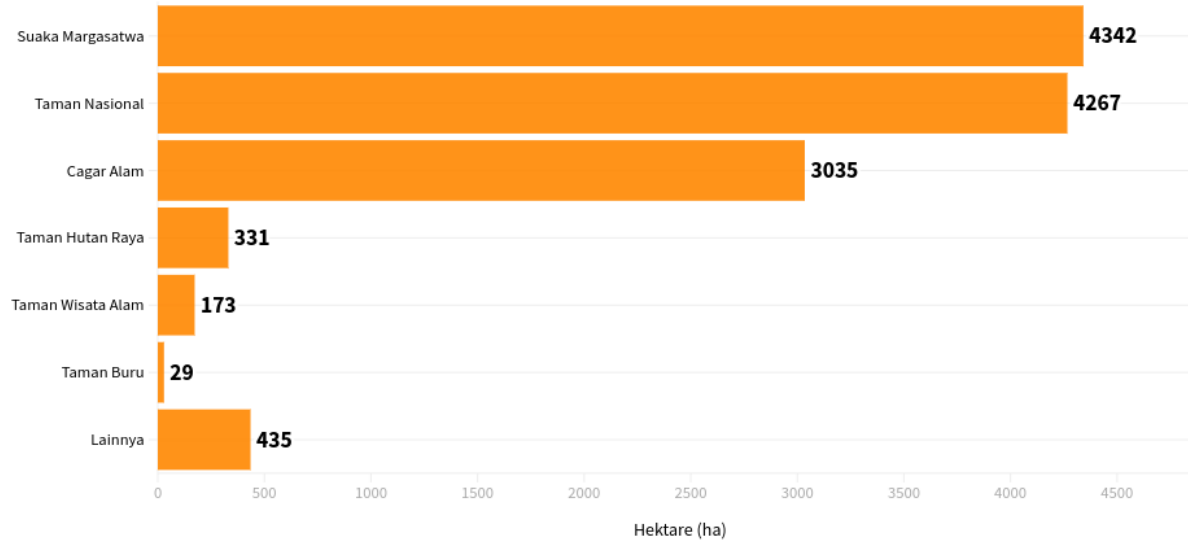

Deforestasi di Kawasan Konservasi Indonesia (2023)

Sumber: Auriga Nusantara